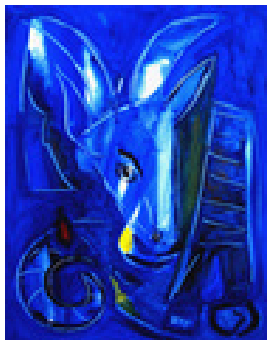

Permalink: <https://www.werkdatenbank.de/documents/obj/wdb_99001945>
Bildrechte: © VG Bild-Kunst BG: 1; Neuber Christian
Inhaber:in der Rechte an der Abbildung: VG Bild-Kunst, RV-FZ-PA

Neuber, Christian Walter
"Zicklein"

2016

Gemälde, Zeichnung, Malerei

Aquarellfarbe, Aquarellkarton

Aquarell

Aquarellfarbe (Lapislazuli) auf Aquarellkarton, Erstellt in 10 Minuten, mit selbsthergestellten Aquarellfarben und Spachtelspuren,

65 x 50

Werkverzeichnisnummer: **M-0002**

Provenienz: Eigentümer: im Besitz Künstler:in