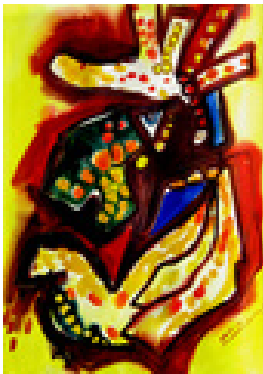

Neuber, Christian Walter  
**"Neues Leben"**

2012

Gemälde, Malerei

Aquarellfarbe, Aquarellkarton

Aquarell

Aquarellgrafik: Aquarell auf Karton, Moorlauge, unverkäuflich  
70 x 50 cm

Werkverzeichnisnummer: **M-0010**

Provenienz: Eigentümer: im Besitz Künstler:in

Permalink: [https://www.werkdatenbank.de/documents/obj/wdb\\_99002047](https://www.werkdatenbank.de/documents/obj/wdb_99002047)  
Bildrechte: © VG Bild-Kunst BG: 1; Neuber Christian  
Inhaber:in der Rechte an der Abbildung: VG Bild-Kunst, RV-FZ-PA