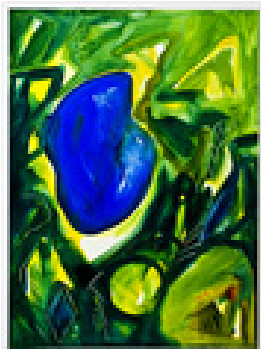

Permalink: <https://www.werkdatenbank.de/documents/obj/wdb_99002189>
Bildrechte: © VG Bild-Kunst BG: 1; Neuber Christian
Inhaber:in der Rechte an der Abbildung: VG Bild-Kunst, RV-FZ-PA

Neuber, Christian Walter
"Pirnaischer Platz"

2011

Gemälde, Malerei

Aquarellfarbe, Aquarellkarton

Aquarell

Halblasuraquarell auf englischem Bütten, selbst angeriebene Farben

75,5 x 55,5 cm

Werkverzeichnisnummer: **M-0019**

Provenienz: Eigentümer: im Besitz Künstler:in