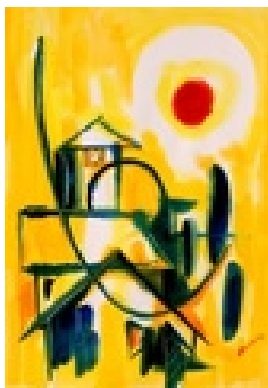

Permalink: <https://www.werkdatenbank.de/documents/obj/wdb_99002115>
Bildrechte: © VG Bild-Kunst BG: 1; Neuber Christian
Inhaber:in der Rechte an der Abbildung: VG Bild-Kunst, RV-FZ-PA

Neuber, Christian Walter
"Bei Pisa"

2007
Zeichnung, Malerei
Aquarellkarton, Aquarellfarbe
Aquarellfarbe
spontane grafisch reduzierte Landschaft. Heisser Tag
70 x 50 cm
Werkverzeichnisnummer: **M-0018**
Provenienz: Eigentümer: im Besitz Künstler:in