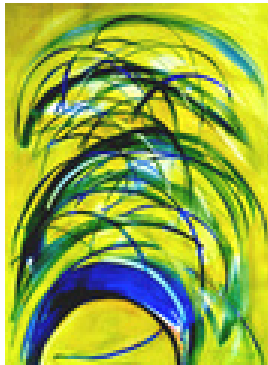

Permalink: <https://www.werkdatenbank.de/documents/obj/wdb_99002263>
Bildrechte: © VG Bild-Kunst BG: 1; Neuber Christian
Inhaber:in der Rechte an der Abbildung: VG Bild-Kunst, RV-FZ-PA

Neuber, Christian Walter
Beschützt 05.06.21

2021.06.05-2021

Gemälde, Malerei

Aquarellkarton, Aquarellfarbe

Aquarell

Halblasurtechnik / Aquarell, englisches Bütten

75.8 x 55,8 cm

Werkverzeichnisnummer: **M-0023**

Provenienz: Eigentümer: im Besitz Künstler:in