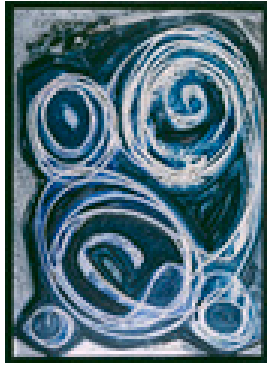

Permalink: <https://www.werkdatenbank.de/documents/obj/wdb_99002544>
Bildrechte: © VG Bild-Kunst BG: 1; Neuber Christian
Inhaber:in der Rechte an der Abbildung: VG Bild-Kunst, RV-FZ-PA

Neuber, Christian Walter
Glockenrequiem

Werkgruppe/Serie: Übungsstudie zu Wallmanns
Glockenrequiem

Gemälde, Zeichnung, Malerei

Karton, Graphit, Wachs, Aquarellfarbe, Tusche

Mischtechnik

Aquarell, Tusche, Graphit, Wachs

100 x 70 cm

Werkverzeichnisnummer: **M-0034**

Provenienz: Eigentümer: Privatsammlung