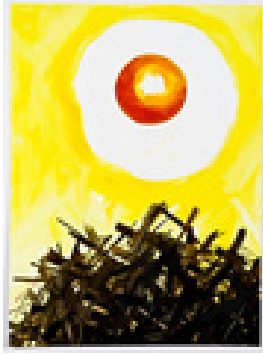

Permalink: <https://www.werkdatenbank.de/documents/obj/wdb_99002032>
Bildrechte: © VG Bild-Kunst BG: 1; Neuber Christian
Inhaber:in der Rechte an der Abbildung: VG Bild-Kunst, RV-FZ-PA

Neuber, Christian Walter
"Neues Leben"

2012

Gemälde, Malerei

Aquarellfarbe, Aquarellkarton

Aquarell

Aquarellgrafik: Aquarell auf Karton, Moorlauge, unverkäuflich
70 x 50 cm

Werkverzeichnisnummer: **M-0010**

Provenienz: Eigentümer: im Besitz Künstler:in