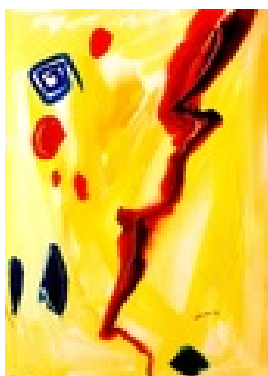

Permalink: <https://www.werkdatenbank.de/documents/obj/wdb_99002310>
Bildrechte: © VG Bild-Kunst BG: 1; Neuber Christian
Inhaber:in der Rechte an der Abbildung: VG Bild-Kunst, RV-FZ-PA

Neuber, Christian Walter
nach Harnasie 2 , K. Szymanowski

2007

Werkgruppe/Serie: Musikfestspiele

Kalligrafie, Malerei

Aquarellkarton, Aquarellfarbe

Aquarell

Spontanaquarell: Konzentration und Niederschrift, mit selbsthergestellter Farbe

70 x 50 cm

Werkverzeichnisnummer: **M-0027**

Provenienz: Eigentümer: im Besitz Künstler:in