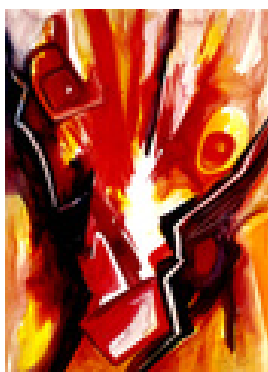

Permalink: <https://www.werkdatenbank.de/documents/obj/wdb_99002009>
Bildrechte: © VG Bild-Kunst BG: 1; Neuber Christian
Inhaber:in der Rechte an der Abbildung: VG Bild-Kunst, RV-FZ-PA

Neuber, Christian Walter
5. Sinfonie von Beethoven

2009

Gemälde, Zeichnung, Malerei
Bütten, Aquarellfarbe
Aquarell

Aquarellgrafik, Halblasur: engl. starkes Bütten, Aquarellfarbe,
Spachtelspuren,

75,5 x 55 cm

Werkverzeichnisnummer: **M-0005**

Provenienz: Eigentümer: im Besitz Künstler:in